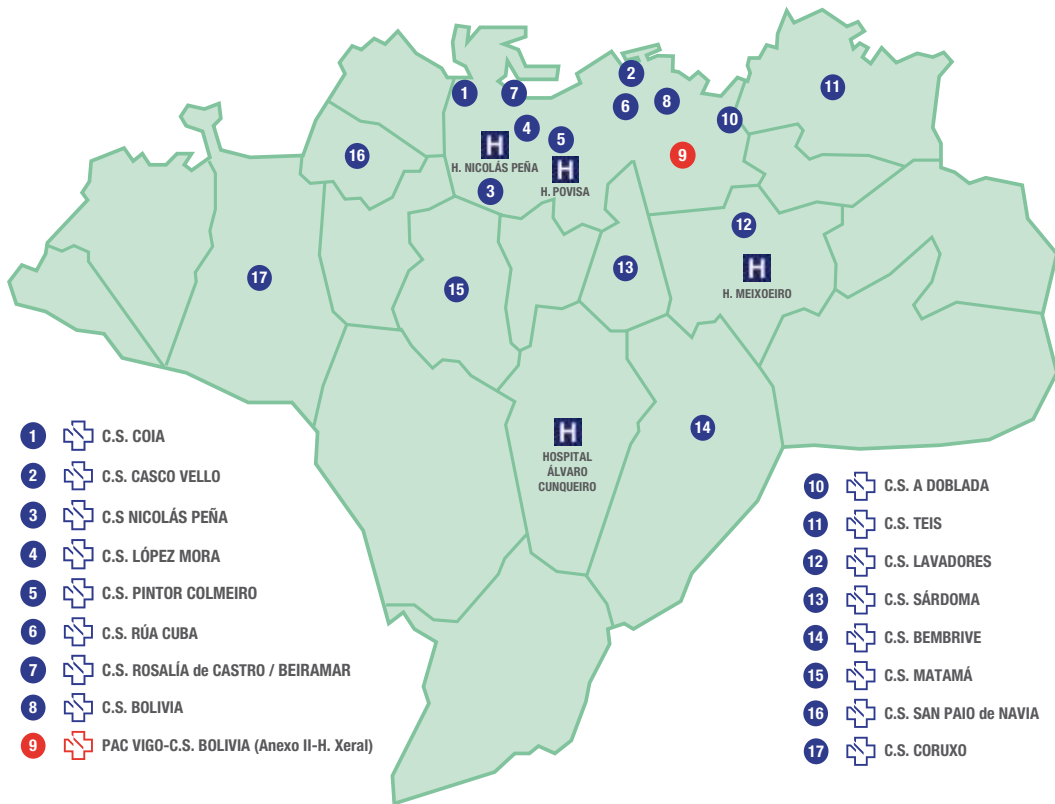

PUNTOS DE ATENCIÓN CONTINUADA (PAC)

- |   |   |
|---|---|
| <span style="display: inline-block; width: 15px; height: 15px; background-color: #90EE90; border: 1px solid black; margin-right: 5px;"></span> CANGAS e MOAÑA | <span style="display: inline-block; width: 15px; height: 15px; background-color: #FFA07A; border: 1px solid black; margin-right: 5px;"></span> O PORRIÑO  |
| <span style="display: inline-block; width: 15px; height: 15px; background-color: #90EE90; border: 1px solid black; margin-right: 5px;"></span> VIGO           | <span style="display: inline-block; width: 15px; height: 15px; background-color: #FFD700; border: 1px solid black; margin-right: 5px;"></span> PONTEAREAS |
| <span style="display: inline-block; width: 15px; height: 15px; background-color: #9370DB; border: 1px solid black; margin-right: 5px;"></span> VAL MIÑOR      | <span style="display: inline-block; width: 15px; height: 15px; background-color: #ADD8E6; border: 1px solid black; margin-right: 5px;"></span> REDONDELA  |
| <span style="display: inline-block; width: 15px; height: 15px; background-color: #FFDAB9; border: 1px solid black; margin-right: 5px;"></span> A GUARDA       | <span style="display: inline-block; width: 15px; height: 15px; background-color: #6495ED; border: 1px solid black; margin-right: 5px;"></span> A CAÑIZA   |
| <span style="display: inline-block; width: 15px; height: 15px; background-color: #A9A9A9; border: 1px solid black; margin-right: 5px;"></span> TUI            |   |

- 1  C.S. COIA
- 2  C.S. CASCO VELLO
- 3  C.S. NICOLÁS PEÑA
- 4  C.S. LÓPEZ MORA
- 5  C.S. PINTOR COLMEIRO
- 6  C.S. RÚA CUBA
- 7  C.S. ROSALÍA de CASTRO / BEIRAMAR
- 8  C.S. BOLIVIA
- 9  PAC VIGO-C.S. BOLIVIA (Anexo II-H. Xeral)

- 10  C.S. A DOBLADA
- 11  C.S. TEIS
- 12  C.S. LAVADORES
- 13  C.S. SÁRDOMA
- 14  C.S. BEMBRIVE
- 15  C.S. MATAMÁ
- 16  C.S. SAN PAIO de NAVIA
- 17  C.S. CORUXO